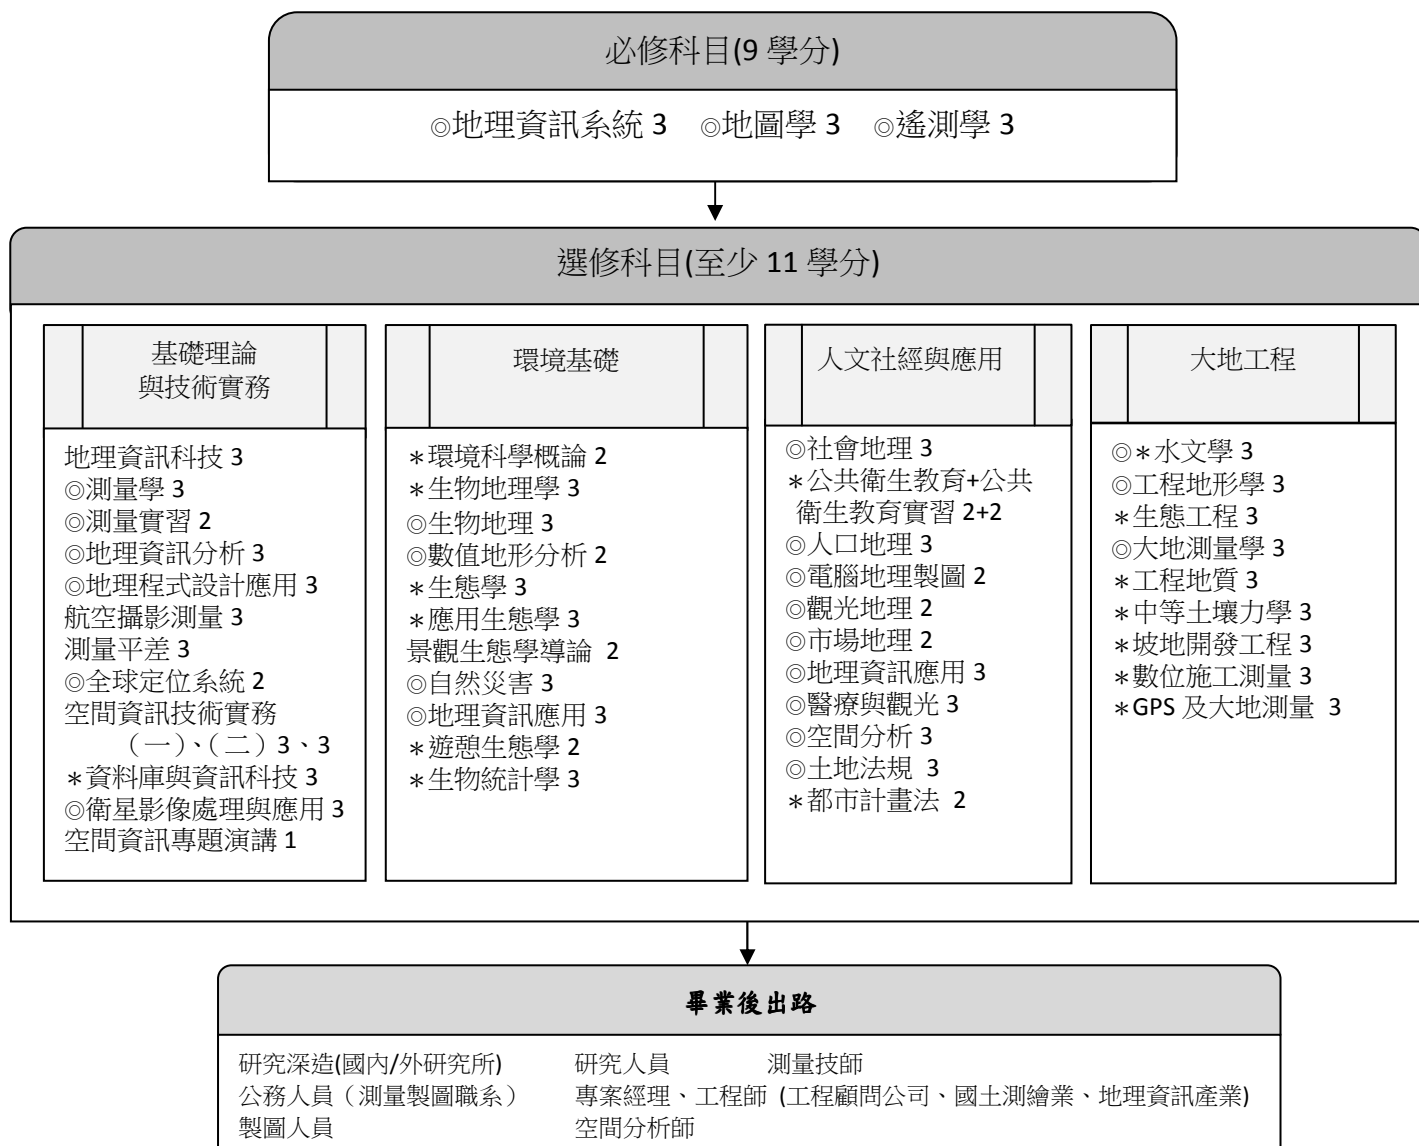

國立臺灣師範大學空間資訊學分學程課程地圖

註：標記◎課程者，為本系必修、選修課程，可抵免該學程至多 10 學分；標記*課程者，為其他學程、外系或外校開設之課程。

詳細規定請參閱本校學分學程設置辦法及該學分學程修習辦法。